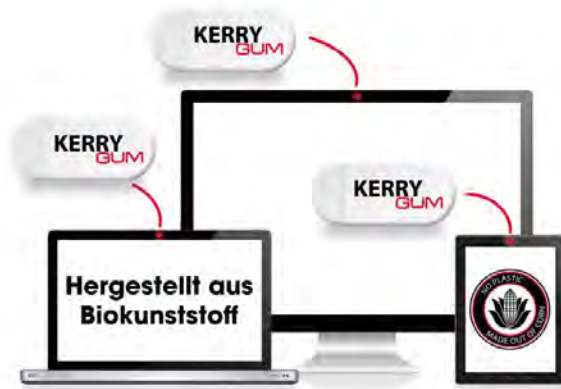

Webcam Abdeckung für Tablet, PC, Laptop etc.

Hergestellt aus Mais (Biokunststoff).
Biologisch abbaubar, Umweltschonend,
Klimaneutral.

Veredelungsmöglichkeiten: 1 - 2-fbg. Druck
oder 4c Druck