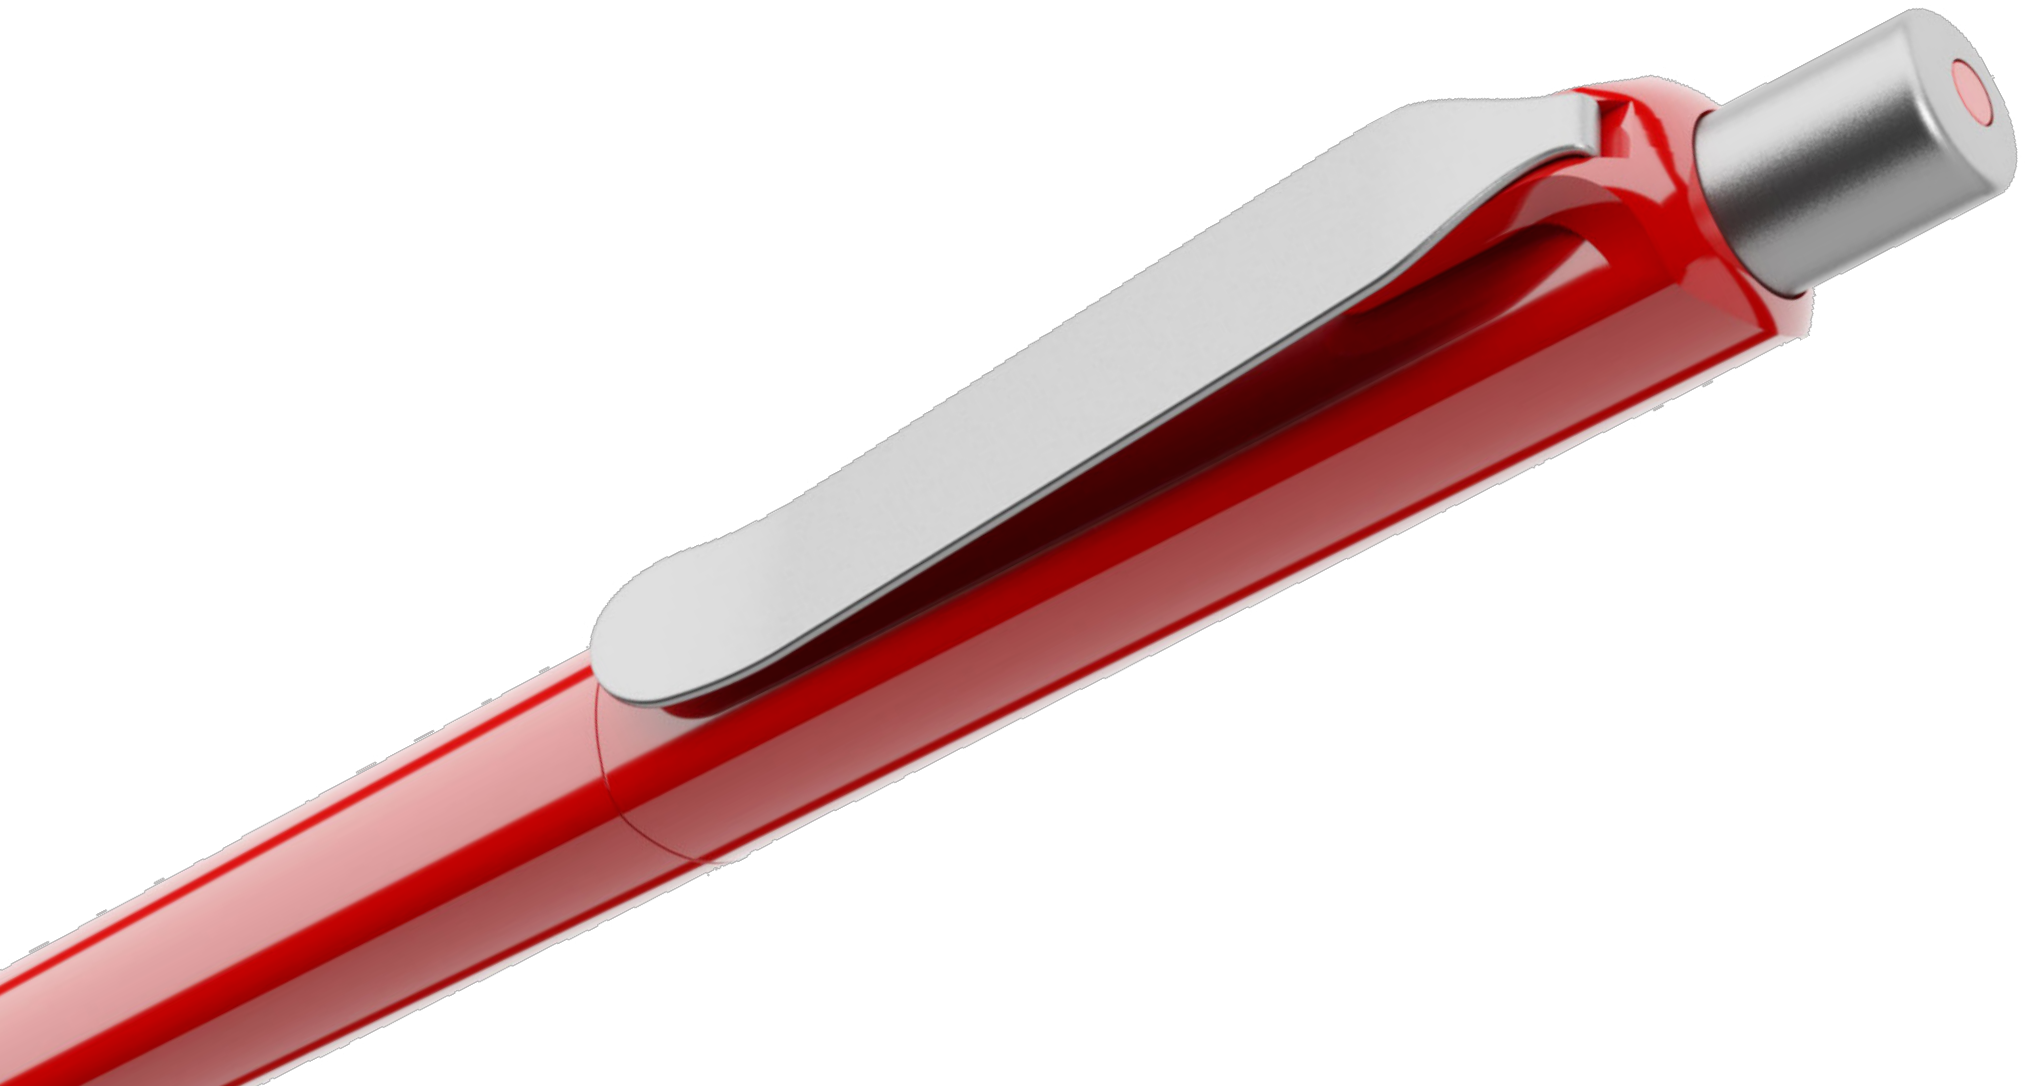

More info at prodir.com/cloudservices

DS8 Metal Clip

Mehr von allem.

DS8 Metal Clip

Die Ikone eines klassischen Schreibgerätes – auch mit Metall-Clip. Wertige Clip-Druckknopf-Kombinationen aus Metall machen den DS8 noch vielseitiger. Ein ausgewogener Material-Mix aus Metall und Kunststoff, der Marken gekonnt in Szene setzt.