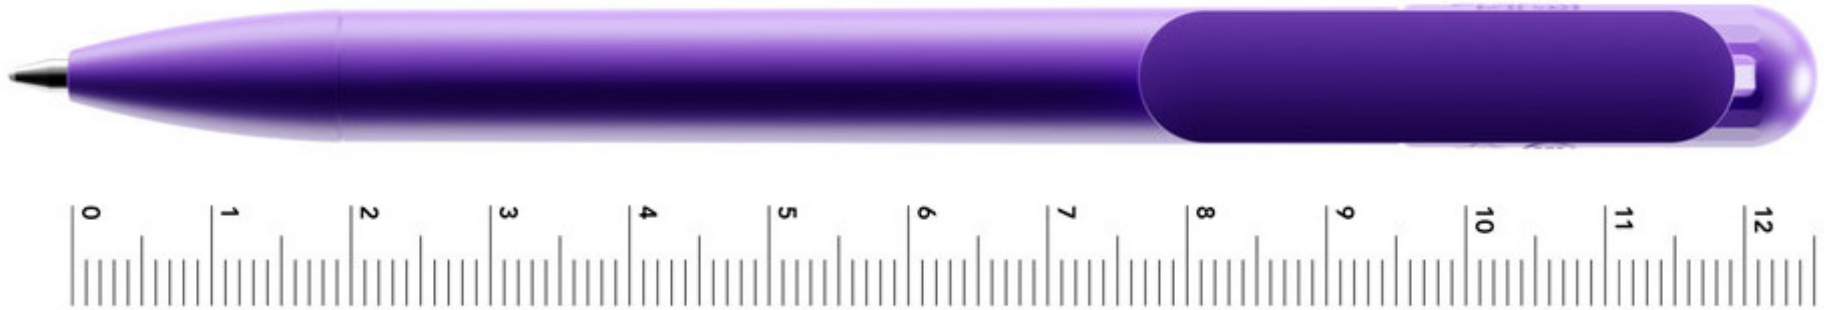

DS6 S

Der neue Mini.