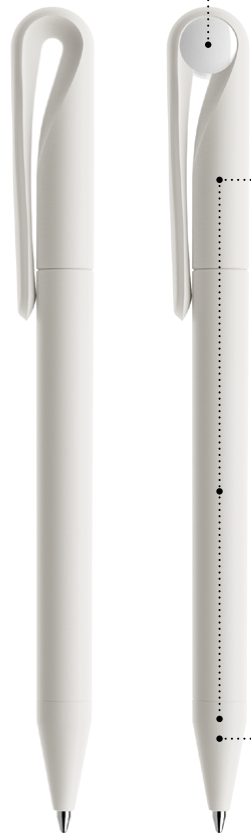

Wo die Kappe in den Clip übergeht, lässt sich ein farbiger Punkt setzen. Oder man lässt die Form ohne Punkt einfach ihren Schwung ausleben. Ganz ohne Punkt und Komma.

Product code

1 Writing system

T Twist ball pen

2 Cap and body

F Frosted
T Transparent
M Matt
P Polished

3 Nose cone

F Frosted
T Transparent
M Matt
P Polished
S Satin finish metal
C Chrome finish metal

4 Dot

X Polished

Dot option

Cap, body and nose cone

Metal nose cone

Refills

Standard Floating Ball® lead free 1.0 mm
All Prodir pens are refillable.

Configure your pen at prodir.com

Minimum order quantity
500 pens
For PMS starting from 10.000 pieces

Print areas