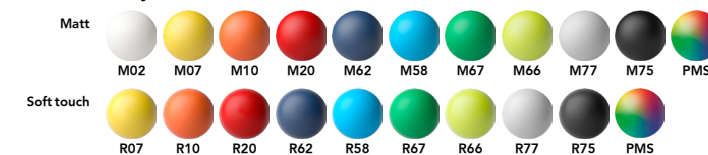

Curved and flat plastic clip

Metal clip

Body

Minimum order quantity

500 pens
For PMS starting from 5.000 pieces

QS40 True Biotic

Zukunft beginnt jetzt.

QS40 True Biotic