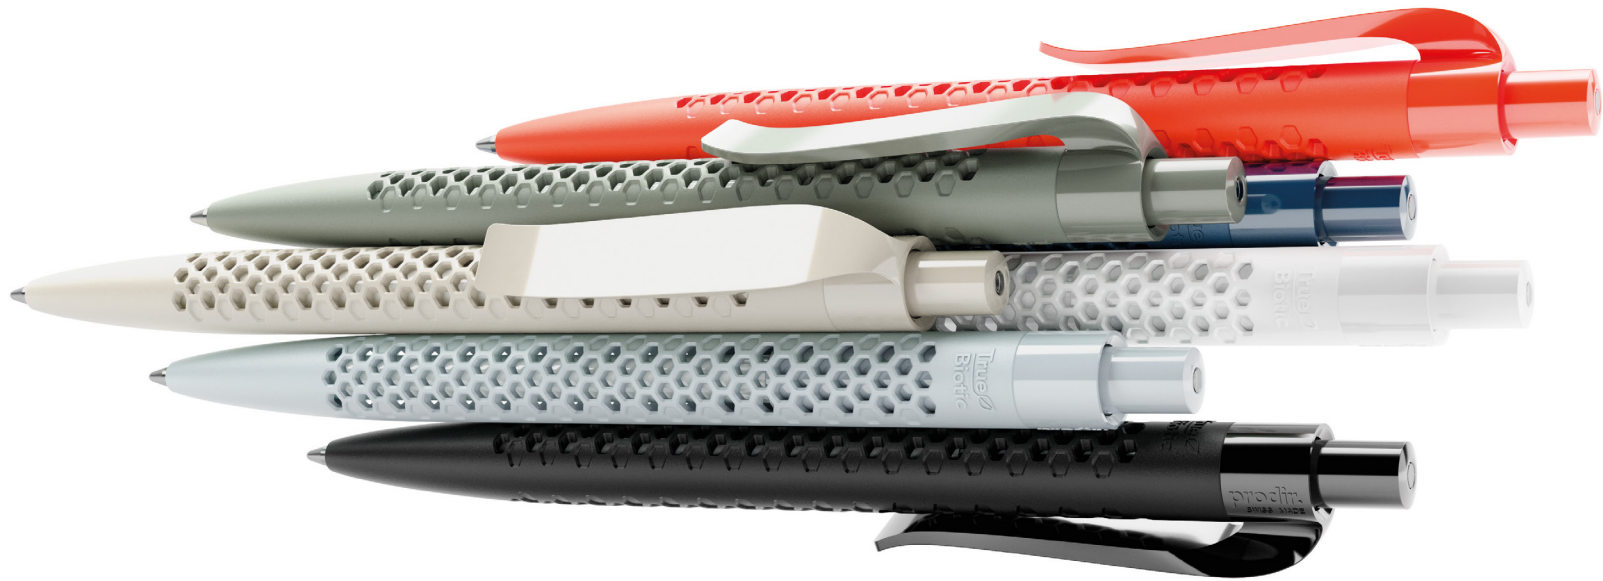

Curved and flat plastic clip

Metal clip

Body

Minimum order quantity

500 pens
For PMS starting from 5.000 pieces

QS40 True Biotic

Zukunft beginnt jetzt.

QS40 True Biotic