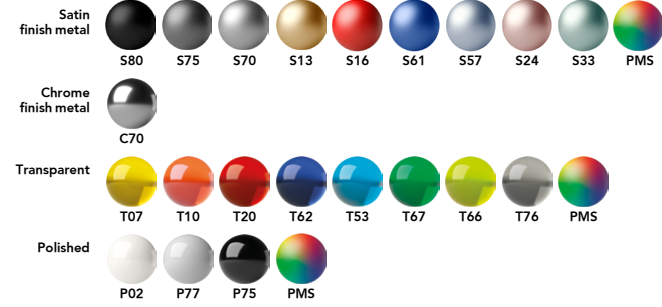

Fühlt sich klassisch an. Ist völlig innovativ.

QS50 Stone

Hochwertige Personalisierungsmöglichkeiten wie eine Reihe von an Metall und Mineralien angelehnten Farben, eleganten Metallclips, farblich abgesetzten Clip-Holdern, stilvollen Metalldruckknöpfen und schadstoffarmen Minen machen den QS50 Stone zu einem vielseitigen, hocheffizienten Markenbotschafter.

QS Stone.

Mehr Mineralien, weniger Kunststoff.

Die Sondermodelle aus mineralienverstärktem Spezialkunststoff kommen mit nachhaltigen 60% weniger Kunststoff aus und bringen spürbare 50% mehr Gewicht in die Hand.

Die perfekte Ergänzung zu den QS Stone Pens ist unsere PS7 Stone.

QS50 Stone

Product code

1 2 3 4

Button

Clip holder (Only with metal clip)

Metal clip

Body