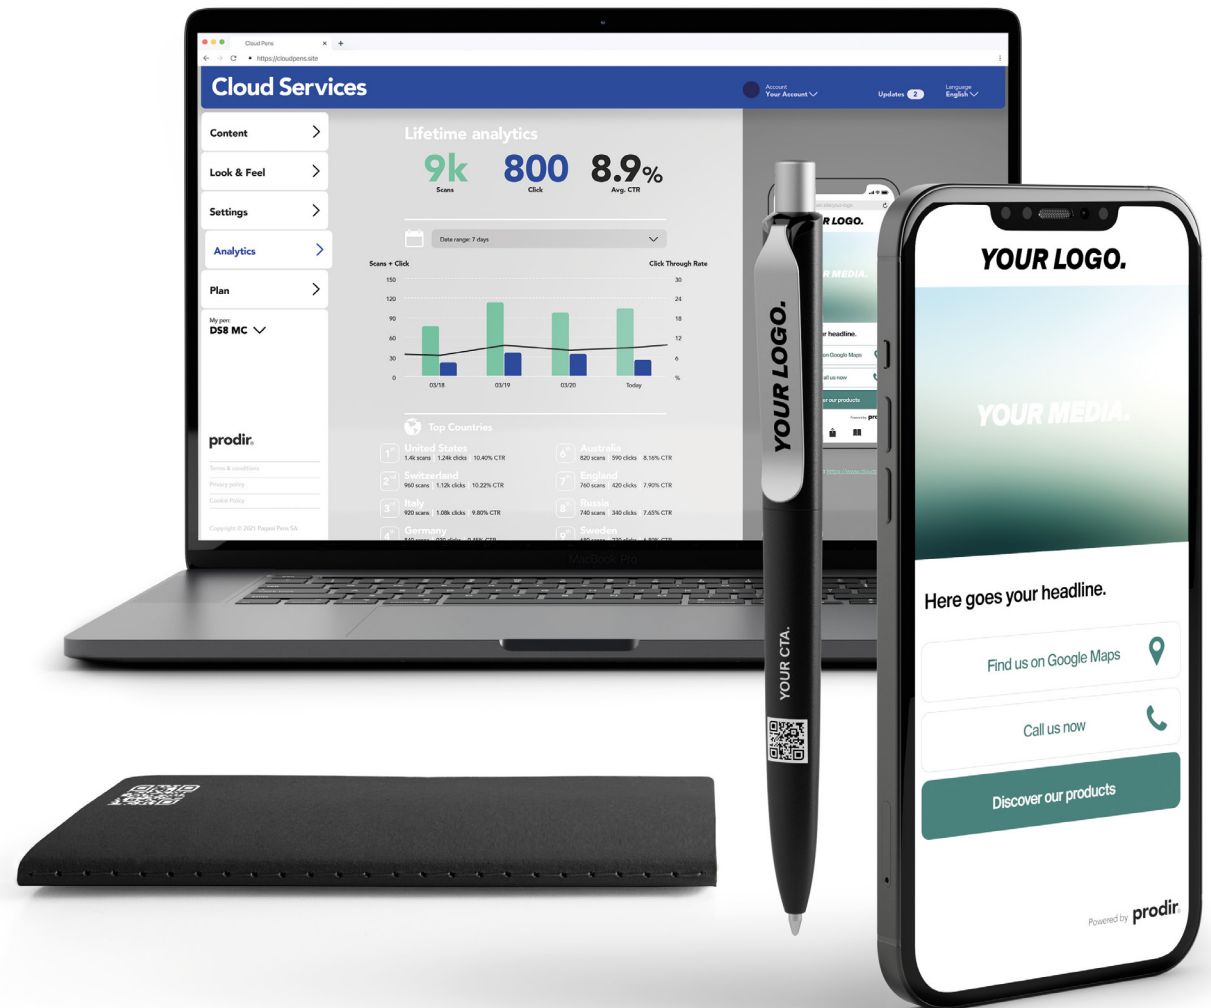

Designed for conversion: für Mobilgeräte optimierte Landingpage

Eurer Cloud Pen und euer Cloud Notizbuch bringt die Nutzer direkt auf eine schnell ladende Landingpage mit attraktiven CTA-Buttons. So werden aus unbekannten Nutzern echte Kontakte.

Integrierte Kommunikation leicht gemacht

Lasst die analoge Botschaft eurer Schreibgeräte und Notizbücher direkt in eure digitalen Welten einfließen.

Retargeting: Man sieht sich wieder

Durch einfache Integration von Facebook-, LinkedIn- und Google-Tracking-Pixel könnt ihr alle, die den QR-Code auf euren Werbeträgern gescannt haben, gezielt auf anderen Webseiten wieder ansprechen.

Halte eure Story aktuell

Über das benutzerfreundliche Admin-Dashboard haltet ihr eure Kommunikation schnell und einfach auf dem neuesten Stand: wenn ihr wollt, über die ganze Lebensdauer eures auf Langlebigkeit ausgelegten Markenbotschafters.

Personalisierung und Sicherheit: Eure Ziele, unsere Mission

Eure Landingpage lässt sich personalisieren und nahtlos in euren Markenauftritt einbauen. Bis hin zur Seiten-URL kann praktisch jedes Detail angepasst werden. Und da die Webseite in der Schweiz gehostet wird - dem Land, das laut Data Centre Risk Index zu den drei weltweit führenden Ländern in puncto Sicherheit zählt -, könnt ihr euch darauf verlassen, dass eure Daten sicher sind und gemäss Datenschutzgrundverordnung (DSG) behandelt werden.