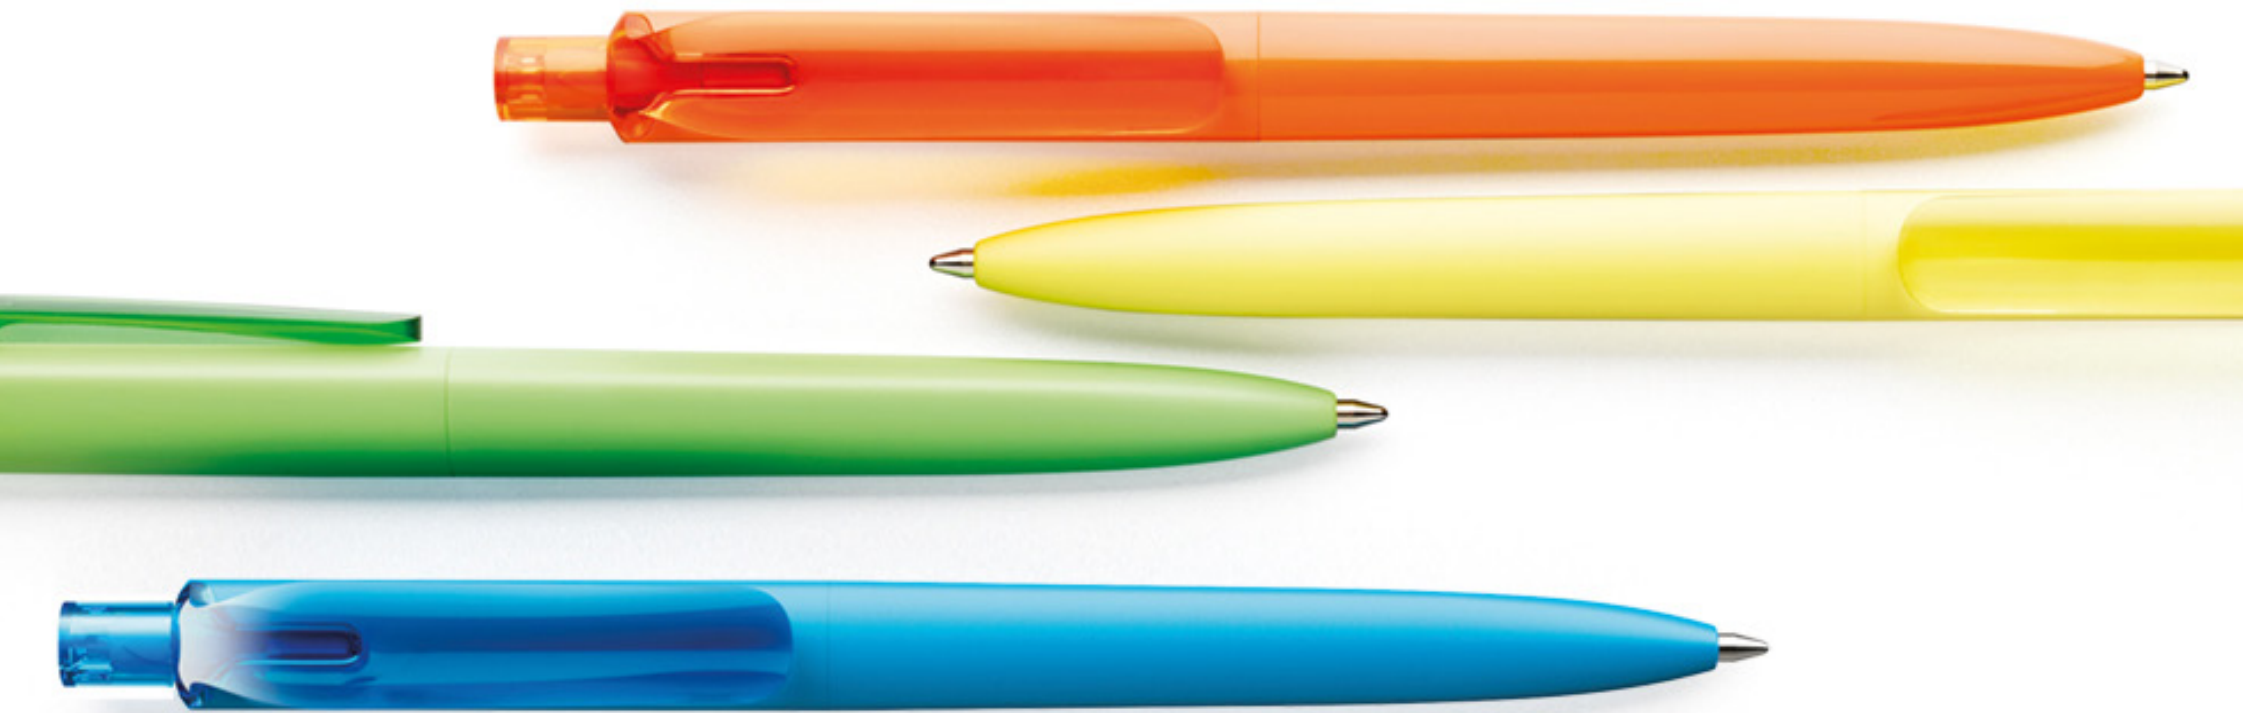

More info at prodir.com/cloudservices

DS8

Selbstbewusst funktional.

Eine zeitgenössische Interpretation der klassischen Dreiecksform für Schreibgeräte, ergonomisch optimiert. Ein wertiger Kugelschreiber für überzeugende Markenbotschaften und entspanntes Schreiben.