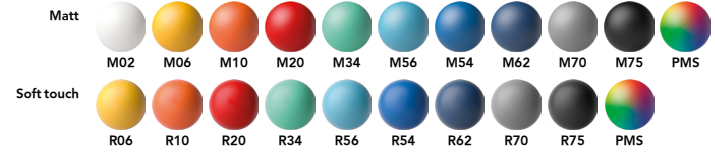

Body and nose cone

Refills

Standard Floating Ball® lead free 1.0 mm
All Prodir pens are refillable.

Configure your pen at prodir.com

Minimum order quantity
500 pens
For PMS starting from 5.000 pieces