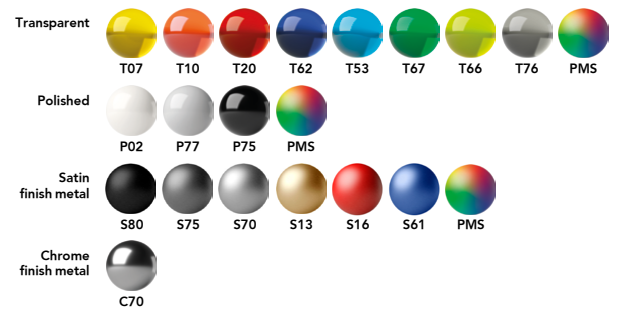

Product code

- **1** Writing system
  P Push ball pen
- **2** Body
  M Matt
  R Soft touch
  Q Stone
- **3** Clip
  T Transparent
  P Polished
  S Satin finish metal
- **4** Button
  T Transparent
  P Polished
  S Satin finish metal
  C Chrome finish metal

Refills

Standard Floating Ball® lead free 1.0 mm
All Prodir pens are refillable.

Configure your pen at prodir.com

Button

Clip holder (Only with metal clip)

Curved and flat plastic clip

Metal clip

Body

Minimum order quantity
500 pens
For PMS starting from 5.000 pieces