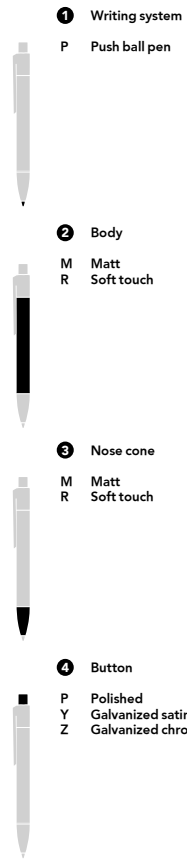

Product code